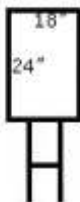

Item Number:  
R-1218-2

15. ROUND-TOP SLIDE IN  
Horizontal (18"H x 24"W)  
40"Tall

Item Number:  
R-24

16. ROUND TOP  
VERTICAL (24"H X 18"W)

Item Number:  
R-24-V

17. ROUND-TOP SLIDE-IN  
Horizontal (20"H x 28"W)