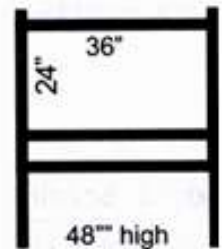

# Metal Angle Iron Real Estate Frames

1. CROWN-TOP SLIDE-IN  
Horizontal (18"H x 24"Wx42"T)

Item Number: 018

2. CROWN-TOP SLIDE-IN  
Horizontal (18"H x 24"Wx 54"T)

Item Number: 018-54

3. CROWN TOP SLIDE-IN  
Horizontal (24"Hx36"Wx42"T)

Item Number: 2436-42

4. CROWN TOP SLIDE-IN  
Horizontal (24"Hx36"Wx48"T)

Item Number: 2436-48

5. CROWN TOP SLIDE-IN  
Horizontal (24"Hx36"Wx54"T)

Item Number: 2436-54

6. STANDARD "A" FRAME  
Vertical (24"Wx36"H)

Item Number: A-4836

10. "A" FRAME  
Vertical (36WX48Hx54)

Item Number: A-3648

11. BOLT-IN FRAME  
Horizontal (24"HX36"W)  
NO CLIPS

Item Number: BI2436-48

12. BOLT-IN FRAME  
Horizontal (24"HX36"W)  
48" tall  
BOTTOM RIDER

Item Number:  
R-1218-2

15. ROUND-TOP SLIDE IN  
Horizontal (18"H x 24"W)  
40"Tall

Item Number:  
R-24

16. ROUND TOP  
VERTICAL (24"H X 18"W)

Item Number:  
R-24-V

17. ROUND-TOP SLIDE-IN  
Horizontal (20"H x 28"W)