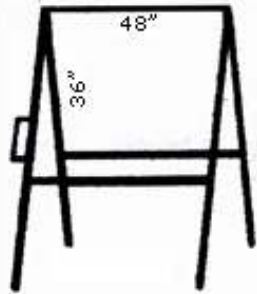

# Metal Angle Iron Real Estate Frames

1. CROWN-TOP SLIDE-IN  
Horizontal (18"H x 24"Wx42"T)

Item Number: 018

2. CROWN-TOP SLIDE-IN  
Horizontal (18"H x 24"Wx 54"T)

Item Number: 018-54

3. CROWN TOP SLIDE-IN  
Horizontal (24"Hx36"Wx42"T)

Item Number: 2436-42

4. CROWN TOP SLIDE-IN  
Horizontal (24"Hx36"Wx48"T)

Item Number: 2436-48

5. CROWN TOP SLIDE-IN  
Horizontal (24"Hx36"Wx54"T)

Item Number: 2436-54

6. STANDARD "A" FRAME  
Vertical (24"Wx36"H)

Item Number: A-101

7. STANDARD "A" FRAME  
Horizontal (36"Wx24"H)

Item Number: A-1013624

8. STANDARD "A" FRAME  
Horizontal (24"Wx18"H)

Item Number: A-102

SIGNS

Metal Angle Iron Real Estate Frames - Pg.2

9. "A" FRAME  
Horizontal (48WX36H)

Item Number: A-4836

10. "A" FRAME  
Vertical (36WX48Hx54)

Item Number: A-3648

11. BOLT-IN FRAME  
Horizontal (24"HX36"W)  
NO CLIPS

Item Number: BI2436-48

12. BOLT-IN FRAME  
Horizontal (24"HX36"W)  
48" tall  
BOTTOM RIDER