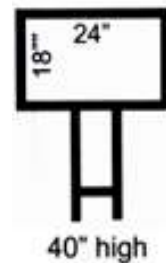

Item Number: A-4836

10. "A" FRAME  
Vertical (36WX48Hx54)

Item Number: A-3648

11. BOLT-IN FRAME  
Horizontal (24"HX36"W)  
NO CLIPS

Item Number: BI2436-48

12. BOLT-IN FRAME  
Horizontal (24"HX36"W)  
48" tall  
BOTTOM RIDER

Item Number: BI2436-48BR

13. ROUND-TOP SLIDE IN  
Horizontal (12"HX18"W)  
42"TALL  
Single vertical with step

Item Number:  
R-1218-1

14. ROUND TOP SLIDE IN  
Horizontal (12"TX18"W)  
42"TALL  
Double vertical with step

Item Number:  
R-1218-2

15. ROUND-TOP SLIDE IN  
Horizontal (18"H x 24"W)  
40"Tall

Item Number:  
R-24

16. ROUND TOP  
VERTICAL (24"H X 18"W)

Item Number:  
R-24-V

17. ROUND-TOP SLIDE-IN  
Horizontal (20"H x 28"W)