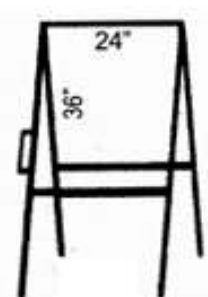

# Metal Angle Iron Real Estate Frames

1. CROWN-TOP SLIDE-IN  
Horizontal (18"H x 24"Wx42"T)

Item Number: 018

2. CROWN-TOP SLIDE-IN  
Horizontal (18"H x 24"Wx 54"T)

Item Number: 018-54

3. CROWN TOP SLIDE-IN  
Horizontal (24"Hx36"Wx42"T)

Item Number: 2436-42

4. CROWN TOP SLIDE-IN  
Horizontal (24"Hx36"Wx48"T)

Item Number: 2436-48

5. CROWN TOP SLIDE-IN  
Horizontal (24"Hx36"Wx54"T)

Item Number: 2436-54

6. STANDARD "A" FRAME  
Vertical (24"Wx36"H)

Item Number: A-101

7. STANDARD "A" FRAME  
Horizontal (36"Wx24"H)

Item Number: A-1013624

8. STANDARD "A" FRAME  
Horizontal (24"Wx18"H)

Item Number: A-102

SIGNS

Metal Angle Iron Real Estate Frames - Pg.2

9. "A" FRAME  
Horizontal (48WX36H)

Item Number: A-4836

10. "A" FRAME  
Vertical (36WX48Hx54)

Item Number: A-3648

11. BOLT-IN FRAME  
Horizontal (24"HX36"W)  
NO CLIPS

Item Number: BI2436-48

12. BOLT-IN FRAME  
Horizontal (24"HX36"W)  
48" tall  
BOTTOM RIDER