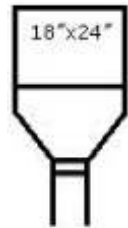

Item Number:  
R-1218-2

15. ROUND-TOP SLIDE IN  
Horizontal (18"H x 24"W)  
40"Tall

Item Number:  
R-24

16. ROUND TOP  
VERTICAL (24"H X 18"W)

Item Number:  
R-24-V

17. ROUND-TOP SLIDE-IN  
Horizontal (20"H x 28"W)

Item Number: RA-28

20. ROUND-TOP SLIDE-IN  
Horizontal (18"H X 24"W)  
47" tall  
Rider at top & bottom

Item Number: RB-24

21. ROUND-TOP SLIDE-IN  
Horizontal (20"H x 28"W)  
47" tall  
Rider at top & bottom

Item Number: RB-28

22. RR-24 1/2"ROUNDROD FRAME  
Horizontal (18HX24W)

Item Number: RR-24

23. RR-24-38 3/8"ROUNDROD  
Horizontal (18"HX24"W)

Item Number: RR-24-38

24. ROUND-TOP SLIDE-IN  
Horizontal (18"H x 24"W)  
42" tall  
Rider at top