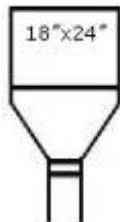

Item Number: RA-28

20. ROUND-TOP SLIDE-IN  
Horizontal (18"H X 24"W)  
47" tall  
Rider at top & bottom

Item Number: RB-24

21. ROUND-TOP SLIDE-IN  
Horizontal (20"H x 28"W)  
47" tall  
Rider at top & bottom

Item Number: RB-28

22. RR-24 1/2"ROUNDROD FRAME  
Horizontal (18HX24W)

Item Number: RR-24

23. RR-24-38 3/8"ROUNDROD  
Horizontal (18"HX24"W)

Item Number: RR-24-38

24. ROUND-TOP SLIDE-IN  
Horizontal (18"H x 24"W)  
42" tall  
Rider at top