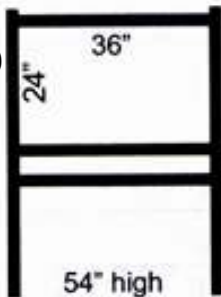

# Metal Angle Iron Real Estate Frames

1. CROWN-TOP SLIDE-IN  
Horizontal (18"H x 24"Wx42"T)

Item Number: 018

2. CROWN-TOP SLIDE-IN  
Horizontal (18"H x 24"Wx 54"T)

Item Number: 018-54

3. CROWN TOP SLIDE-IN  
Horizontal (24"Hx36"Wx42"T)

Item Number: 2436-42

4. CROWN TOP SLIDE-IN  
Horizontal (24"Hx36"Wx48"T)

Item Number: 2436-48

5. CROWN TOP SLIDE-IN  
Horizontal (24"Hx36"Wx54"T)

Item Number: 2436-54

6. STANDARD "A" FRAME  
Vertical (24"Wx36"H)

Item Number: A-101

7. STANDARD "A" FRAME  
Horizontal (36"Wx24"H)

Item Number: A-1013624

8. STANDARD "A" FRAME  
Horizontal (24"Wx18"H)

Item Number: A-102

SIGNS

Metal Angle Iron Real Estate Frames - Pg.2

9. "A" FRAME  
Horizontal (48WX36H)

Item Number: A-4836

10. "A" FRAME  
Vertical (36WX48Hx54)

Item Number: A-3648

11. BOLT-IN FRAME  
Horizontal (24"HX36"W)  
NO CLIPS

Item Number: BI2436-48

12. BOLT-IN FRAME  
Horizontal (24"HX36"W)  
48" tall  
BOTTOM RIDER