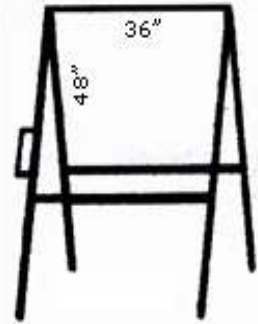

# Metal Angle Iron Real Estate Frames

1. CROWN-TOP SLIDE-IN  
Horizontal (18"H x 24"Wx42"T)

Item Number: 018

2. CROWN-TOP SLIDE-IN  
Horizontal (18"H x 24"Wx 54"T)

Item Number: 018-54

3. CROWN TOP SLIDE-IN  
Horizontal (24"Hx36"Wx42"T)

Item Number: 2436-42

4. CROWN TOP SLIDE-IN  
Horizontal (24"Hx36"Wx48"T)

Item Number: 2436-48

5. CROWN TOP SLIDE-IN  
Horizontal (24"Hx36"Wx54"T)

Item Number: 2436-54

6. STANDARD "A" FRAME  
Vertical (24"Wx36"H)

Item Number: A-101

7. STANDARD "A" FRAME  
Horizontal (36"Wx24"H)

Item Number: A-1013624

8. STANDARD "A" FRAME  
Horizontal (24"Wx18"H)

Item Number: A-102

SIGNS

Metal Angle Iron Real Estate Frames - Pg.2

9. "A" FRAME  
Horizontal (48WX36H)

Item Number: A-4836

10. "A" FRAME  
Vertical (36WX48Hx54)

Item Number: A-3648

11. BOLT-IN FRAME  
Horizontal (24"HX36"W)  
NO CLIPS

Item Number: BI2436-48

12. BOLT-IN FRAME  
Horizontal (24"HX36"W)  
48" tall  
BOTTOM RIDER