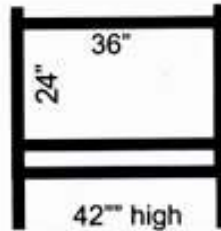

# Metal Angle Iron Real Estate Frames

1. CROWN-TOP SLIDE-IN  
Horizontal (18"H x 24"Wx42"T)

Item Number: 018

2. CROWN-TOP SLIDE-IN  
Horizontal (18"H x 24"Wx 54"T)

Item Number: 018-54

3. CROWN TOP SLIDE-IN  
Horizontal (24"Hx36"Wx42"T)

Item Number: 2436-42

4. CROWN TOP SLIDE-IN  
Horizontal (24"Hx36"Wx48"T)

Item Number: 2436-48

5. CROWN TOP SLIDE-IN  
Horizontal (24"Hx36"Wx54"T)

Item Number: 2436-54

6. STANDARD "A" FRAME  
Vertical (24"Wx36"H)

Item Number: A-101

7. STANDARD "A" FRAME  
Horizontal (36"Wx24"H)

Item Number: A-1013624

8. STANDARD "A" FRAME  
Horizontal (24"Wx18"H)

Item Number: A-102

SIGNS

Metal Angle Iron Real Estate Frames - Pg.2

9. "A" FRAME  
Horizontal (48WX36H)

Item Number:  
R-1218-2

15. ROUND-TOP SLIDE IN  
Horizontal (18"H x 24"W)  
40"Tall

Item Number:  
R-24

16. ROUND TOP  
VERTICAL (24"H X 18"W)

Item Number:  
R-24-V

17. ROUND-TOP SLIDE-IN  
Horizontal (20"H x 28"W)