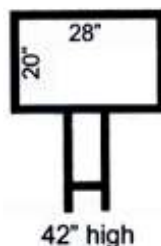

Item Number: A-4836

10. "A" FRAME  
Vertical (36WX48Hx54)

Item Number: A-3648

11. BOLT-IN FRAME  
Horizontal (24"HX36"W)  
NO CLIPS

Item Number: BI2436-48

12. BOLT-IN FRAME  
Horizontal (24"HX36"W)  
48" tall  
BOTTOM RIDER

Item Number: BI2436-48BR

13. ROUND-TOP SLIDE IN  
Horizontal (12"HX18"W)  
42"TALL  
Single vertical with step

Item Number:  
R-1218-1

14. ROUND TOP SLIDE IN  
Horizontal (12"TX18"W)  
42"TALL  
Double vertical with step

Item Number:  
R-1218-2

15. ROUND-TOP SLIDE IN  
Horizontal (18"H x 24"W)  
40"Tall

Item Number:  
R-24

16. ROUND TOP  
VERTICAL (24"H X 18"W)

Item Number:  
R-24-V

17. ROUND-TOP SLIDE-IN  
Horizontal (20"H x 28"W)

Item Number:  
R-28

18. ROUND-TOP SLIDE-IN  
Horizontal (18"H x 24"W)

Item Number:  
RA-24

SIGNS

Metal Angle Iron Real Estate Frames - Pg.3

19. ROUND-TOP SLIDE-IN  
Horizontal (20"H x 28"W)  
42" tall  
Rider at bottom