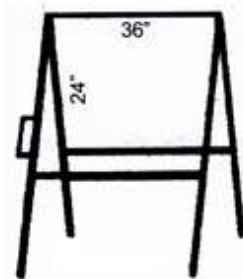

# Metal Angle Iron Real Estate Frames

1. CROWN-TOP SLIDE-IN  
Horizontal (18"H x 24"Wx42"T)

Item Number: 018

2. CROWN-TOP SLIDE-IN  
Horizontal (18"H x 24"Wx 54"T)

Item Number: 018-54

3. CROWN TOP SLIDE-IN  
Horizontal (24"Hx36"Wx42"T)

Item Number: 2436-42

4. CROWN TOP SLIDE-IN  
Horizontal (24"Hx36"Wx48"T)

Item Number: 2436-48

5. CROWN TOP SLIDE-IN  
Horizontal (24"Hx36"Wx54"T)

Item Number: 2436-54

6. STANDARD "A" FRAME  
Vertical (24"Wx36"H)

Item Number: A-101

7. STANDARD "A" FRAME  
Horizontal (36"Wx24"H)

Item Number: A-1013624

8. STANDARD "A" FRAME  
Horizontal (24"Wx18"H)

Item Number: A-102

SIGNS

Metal Angle Iron Real Estate Frames - Pg.2

9. "A" FRAME  
Horizontal (48WX36H)

Item Number: A-4836

10. "A" FRAME  
Vertical (36WX48Hx54)

Item Number: A-3648

11. BOLT-IN FRAME  
Horizontal (24"HX36"W)  
NO CLIPS

Item Number: BI2436-48

12. BOLT-IN FRAME  
Horizontal (24"HX36"W)  
48" tall  
BOTTOM RIDER