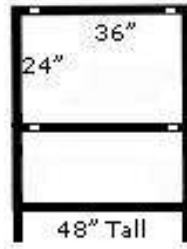

Item Number: A-101

7. STANDARD "A" FRAME  
Horizontal (36"Wx24"H)

Item Number: A-1013624

8. STANDARD "A" FRAME  
Horizontal (24"Wx18"H)

Item Number: A-102

SIGNS

Metal Angle Iron Real Estate Frames - Pg.2

9. "A" FRAME  
Horizontal (48WX36H)

Item Number: A-4836

10. "A" FRAME  
Vertical (36WX48Hx54)

Item Number: A-3648

11. BOLT-IN FRAME  
Horizontal (24"HX36"W)  
NO CLIPS

Item Number: BI2436-48

12. BOLT-IN FRAME  
Horizontal (24"HX36"W)  
48" tall  
BOTTOM RIDER

Item Number: BI2436-48BR

13. ROUND-TOP SLIDE IN  
Horizontal (12"HX18"W)  
42"TALL  
Single vertical with step

Item Number:  
R-1218-1

14. ROUND TOP SLIDE IN  
Horizontal (12"TX18"W)  
42"TALL  
Double vertical with step

Item Number:  
R-1218-2

15. ROUND-TOP SLIDE IN  
Horizontal (18"H x 24"W)  
40"Tall

Item Number:  
R-24

16. ROUND TOP  
VERTICAL (24"H X 18"W)

Item Number:  
R-24-V

17. ROUND-TOP SLIDE-IN  
Horizontal (20"H x 28"W)