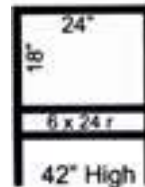

Item Number: A-101

7. STANDARD "A" FRAME  
Horizontal (36"Wx24"H)

Item Number: A-1013624

8. STANDARD "A" FRAME  
Horizontal (24"Wx18"H)

Item Number: A-102

SIGNS

Metal Angle Iron Real Estate Frames - Pg.2

9. "A" FRAME  
Horizontal (48WX36H)

Item Number:  
R-1218-2

15. ROUND-TOP SLIDE IN  
Horizontal (18"H x 24"W)  
40"Tall

Item Number:  
R-24

16. ROUND TOP  
VERTICAL (24"H X 18"W)

Item Number:  
R-24-V

17. ROUND-TOP SLIDE-IN  
Horizontal (20"H x 28"W)

Item Number:  
R-28

18. ROUND-TOP SLIDE-IN  
Horizontal (18"H x 24"W)

Item Number:  
RA-24

SIGNS

Metal Angle Iron Real Estate Frames - Pg.3

19. ROUND-TOP SLIDE-IN  
Horizontal (20"H x 28"W)  
42" tall  
Rider at bottom