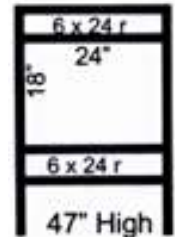

20. ROUND-TOP SLIDE-IN
Horizontal (18"H X 24"W)
47" tall
Rider at top & bottom

Item Number: RB-24