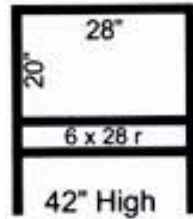

Item Number: A-101

7. STANDARD "A" FRAME  
Horizontal (36"Wx24"H)

Item Number: A-1013624

8. STANDARD "A" FRAME  
Horizontal (24"Wx18"H)

Item Number: A-102

SIGNS

Metal Angle Iron Real Estate Frames - Pg.2

9. "A" FRAME  
Horizontal (48WX36H)

Item Number:  
R-1218-2

15. ROUND-TOP SLIDE IN  
Horizontal (18"H x 24"W)  
40"Tall

Item Number:  
R-24

16. ROUND TOP  
VERTICAL (24"H X 18"W)

Item Number:  
R-24-V

17. ROUND-TOP SLIDE-IN  
Horizontal (20"H x 28"W)

Item Number:  
R-28

18. ROUND-TOP SLIDE-IN  
Horizontal (18"H x 24"W)

Item Number:  
RA-24

SIGNS

Metal Angle Iron Real Estate Frames - Pg.3

19. ROUND-TOP SLIDE-IN  
Horizontal (20"H x 28"W)  
42" tall  
Rider at bottom

Item Number: RA-28

20. ROUND-TOP SLIDE-IN  
Horizontal (18"H X 24"W)  
47" tall  
Rider at top & bottom

Item Number: RB-24

21. ROUND-TOP SLIDE-IN  
Horizontal (20"H x 28"W)  
47" tall  
Rider at top & bottom