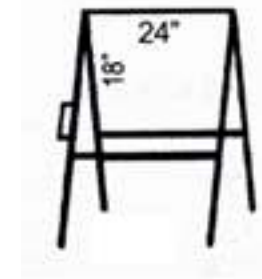

# Metal Angle Iron Real Estate Frames

1. CROWN-TOP SLIDE-IN  
Horizontal (18"H x 24"Wx42"T)

Item Number: 018

2. CROWN-TOP SLIDE-IN  
Horizontal (18"H x 24"Wx 54"T)

Item Number: 018-54

3. CROWN TOP SLIDE-IN  
Horizontal (24"Hx36"Wx42"T)

Item Number: 2436-42

4. CROWN TOP SLIDE-IN  
Horizontal (24"Hx36"Wx48"T)

Item Number: 2436-48

5. CROWN TOP SLIDE-IN  
Horizontal (24"Hx36"Wx54"T)

Item Number: 2436-54

6. STANDARD "A" FRAME  
Vertical (24"Wx36"H)

Item Number: A-101

7. STANDARD "A" FRAME  
Horizontal (36"Wx24"H)

Item Number: A-1013624

8. STANDARD "A" FRAME  
Horizontal (24"Wx18"H)

Item Number: A-102

SIGNS

Metal Angle Iron Real Estate Frames - Pg.2

9. "A" FRAME  
Horizontal (48WX36H)

Item Number: A-4836

10. "A" FRAME  
Vertical (36WX48Hx54)

Item Number: A-3648

11. BOLT-IN FRAME  
Horizontal (24"HX36"W)  
NO CLIPS

Item Number: BI2436-48

12. BOLT-IN FRAME  
Horizontal (24"HX36"W)  
48" tall  
BOTTOM RIDER